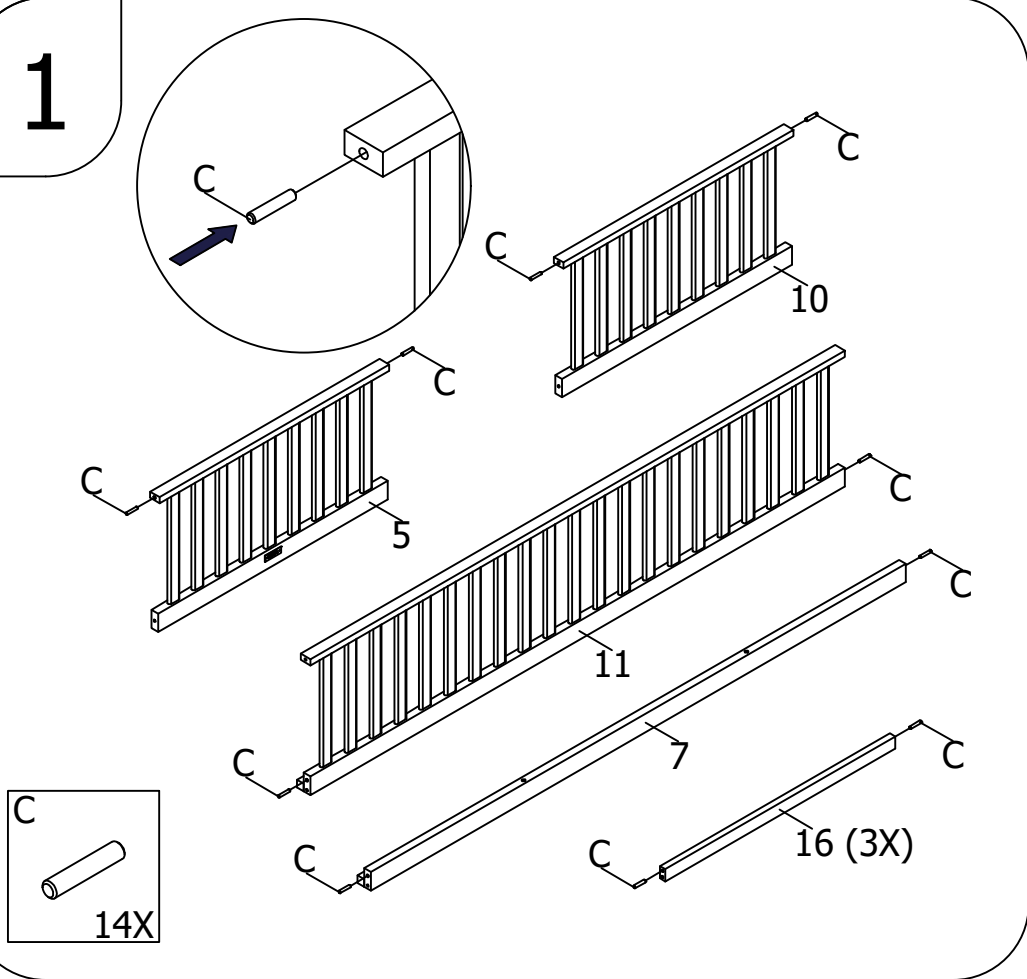

bopita®

ASSEMBLY INSTRUCTION
MONTAGE HANDLEIDING
MONTAGE ANLEITUNG
NOTICE DE MONTAGE
MANUAL DE MONTAJE

UK
NL
D
F
ESP

MODEL :ROBIN WITH LEGS
TYPE :BED 90X200
COLOUR :MATT BLACK
ART.CODE :265010.12

Distributor:

BOPITA
Energieweg 1
6662 NS Elst
The Netherlands

www.bopita.com

25.04.2024.

A	B	C	D	E	F
					
M6X80 20X	M6 20X	Ø8X40 14X	M6X35 2X	3,5X35 12X	2X
G	H	I	J		
					
3,5X25 4X	2X	3,5X16 4X	SW4 1X		

1

2

3

4