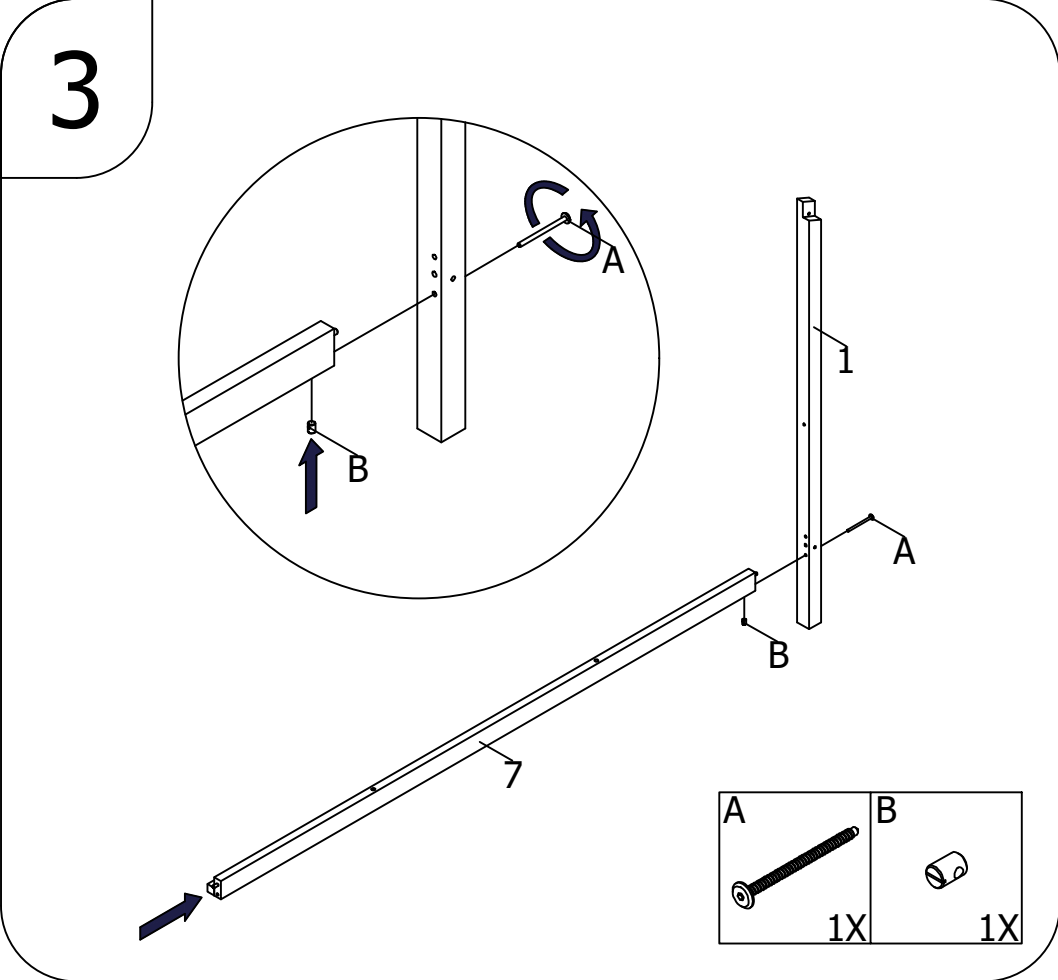

bopita®

ASSEMBLY INSTRUCTION
MONTAGE HANDLEIDING
MONTAGE ANLEITUNG
NOTICE DE MONTAGE
MANUAL DE MONTAJE

UK
NL
D
F
ESP

MODEL :ROBIN WITH LEGS
TYPE :BED 90X200
COLOUR :MATT BLACK
ART.CODE :265010.12

Distributor:

BOPITA
Energieweg 1
6662 NS Elst
The Netherlands

www.bopita.com

25.04.2024.

A	B	C	D	E	F
					
M6X80 20X	M6 20X	Ø8X40 14X	M6X35 2X	3,5X35 12X	2X
G	H	I	J		
					
3,5X25 4X	2X	3,5X16 4X	SW4 1X		

1

2

3

4