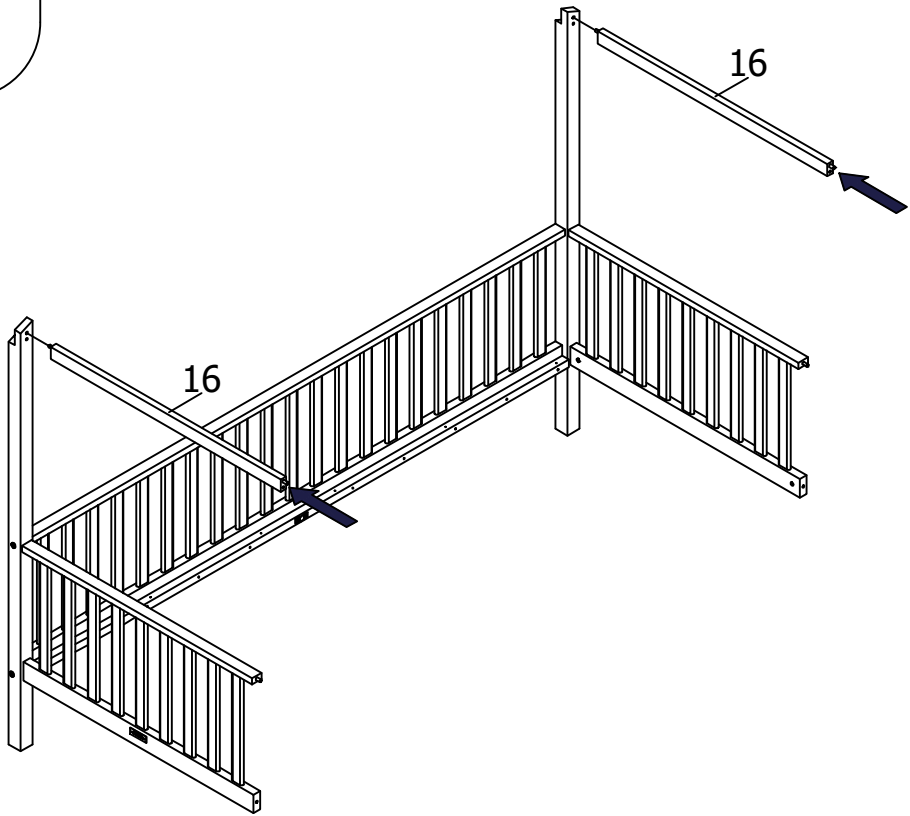

bopita®

ASSEMBLY INSTRUCTION
MONTAGE HANDLEIDING
MONTAGE ANLEITUNG
NOTICE DE MONTAGE
MANUAL DE MONTAJE

UK
NL
D
F
ESP

MODEL :ROBIN WITH LEGS
TYPE :BED 90X200
COLOUR :MATT BLACK
ART.CODE :265010.12

Distributor:

5

6

7

8

9

10

11

12

13

14

15

16

17

18

19

20