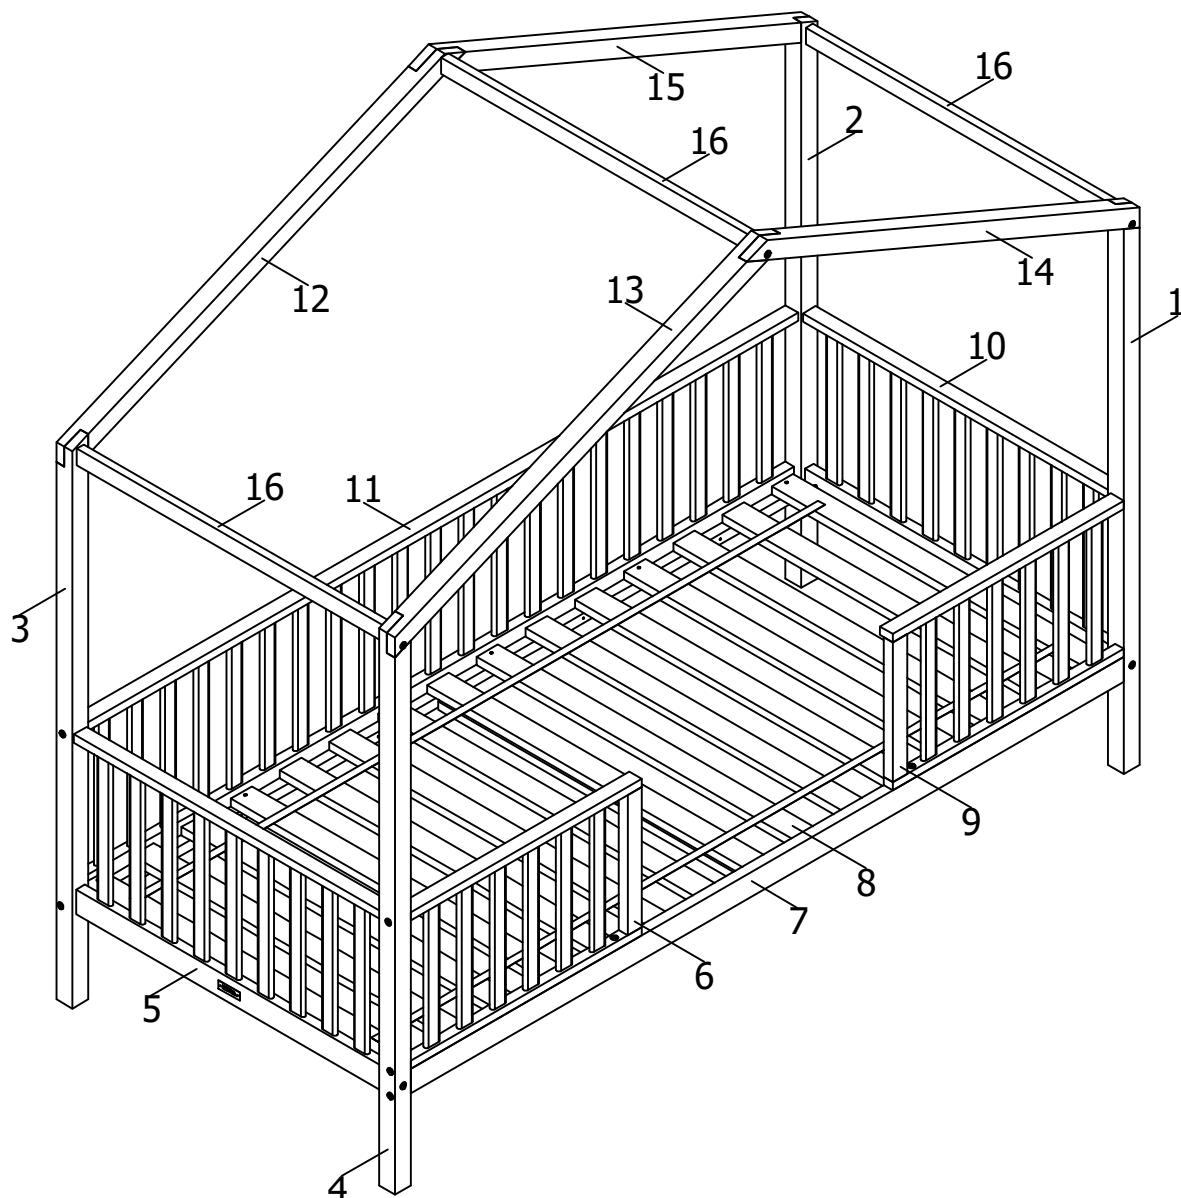

bopita®

ASSEMBLY INSTRUCTION
MONTAGE HANDLEIDING
MONTAGE ANLEITUNG
NOTICE DE MONTAGE
MANUAL DE MONTAJE

UK
NL
D
F
ESP

MODEL :ROBIN WITH LEGS
TYPE :BED 90X200
COLOUR :MATT BLACK
ART.CODE :265010.12

Distributor:

BOPITA
Energieweg 1
6662 NS Elst
The Netherlands

www.bopita.com

25.04.2024.

A	B	C	D	E	F
					
M6X80 20X	M6 20X	Ø8X40 14X	M6X35 2X	3,5X35 12X	2X
G	H	I	J		
					
3,5X25 4X	2X	3,5X16 4X	SW4 1X		

1

2

3

4