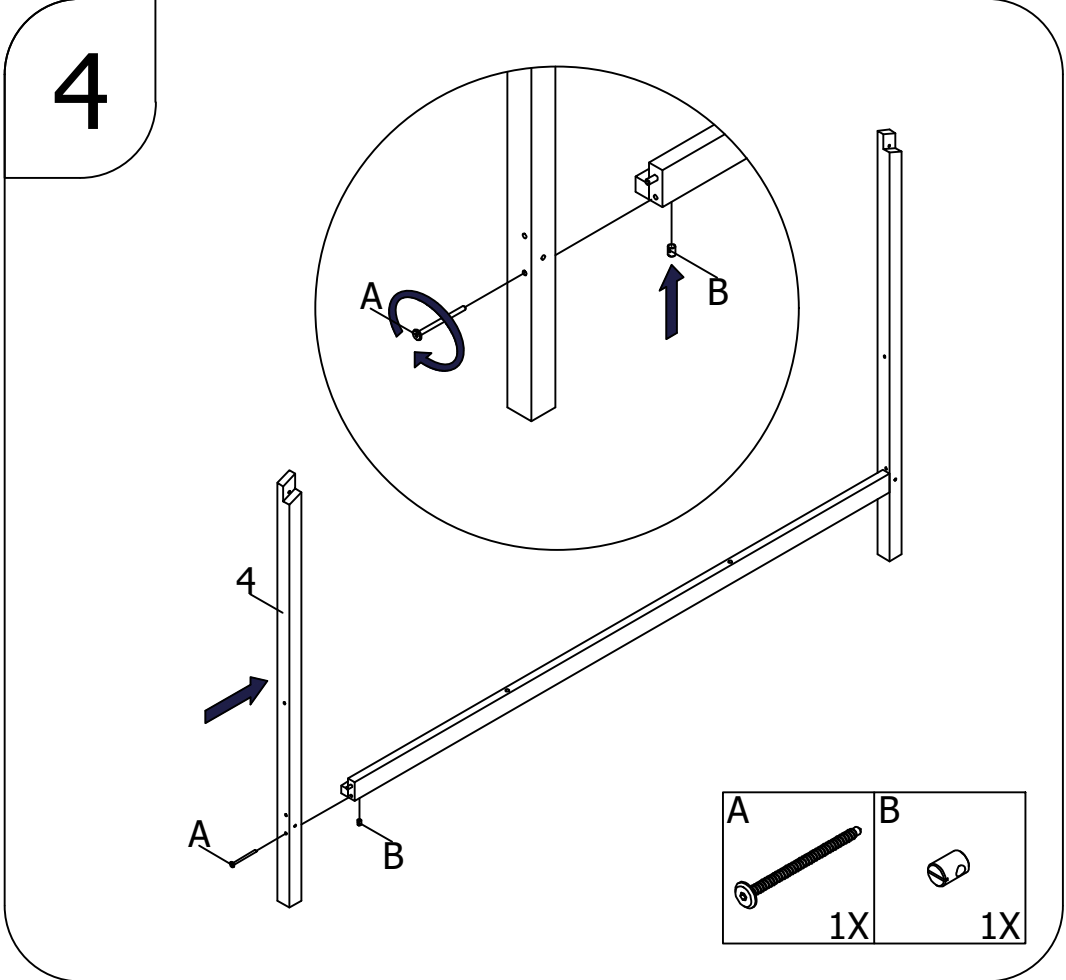

bopita®

ASSEMBLY INSTRUCTION
MONTAGE HANDLEIDING
MONTAGE ANLEITUNG
NOTICE DE MONTAGE
MANUAL DE MONTAJE

UK
NL
D
F
ESP

MODEL :ROBIN WITH LEGS
TYPE :BED 90X200
COLOUR :MATT BLACK
ART.CODE :265010.12

Distributor:

BOPITA
Energieweg 1
6662 NS Elst
The Netherlands

www.bopita.com

25.04.2024.

A	B	C	D	E	F
					
M6X80 20X	M6 20X	Ø8X40 14X	M6X35 2X	3,5X35 12X	2X
G	H	I	J		
					
3,5X25 4X	2X	3,5X16 4X	SW4 1X		

1

2

3

4