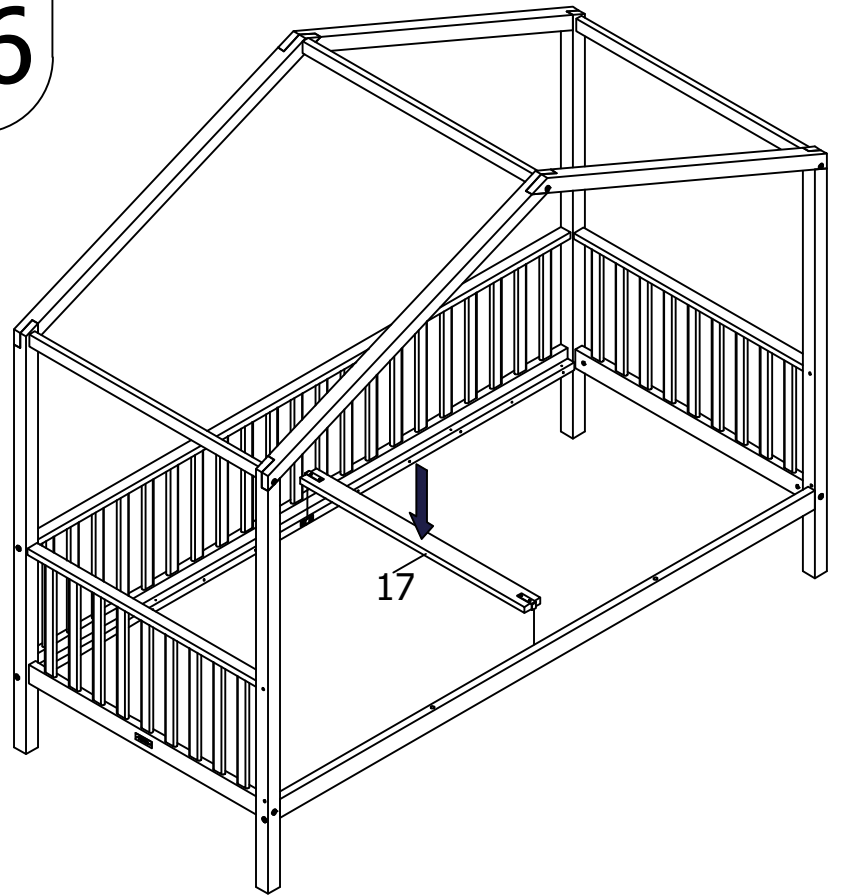

bopita®

ASSEMBLY INSTRUCTION
MONTAGE HANDLEIDING
MONTAGE ANLEITUNG
NOTICE DE MONTAGE
MANUAL DE MONTAJE

UK
NL
D
F
ESP

MODEL :ROBIN WITH LEGS
TYPE :BED 90X200
COLOUR :MATT BLACK
ART.CODE :265010.12

Distributor:

13

14

15

16

17

18

19

20