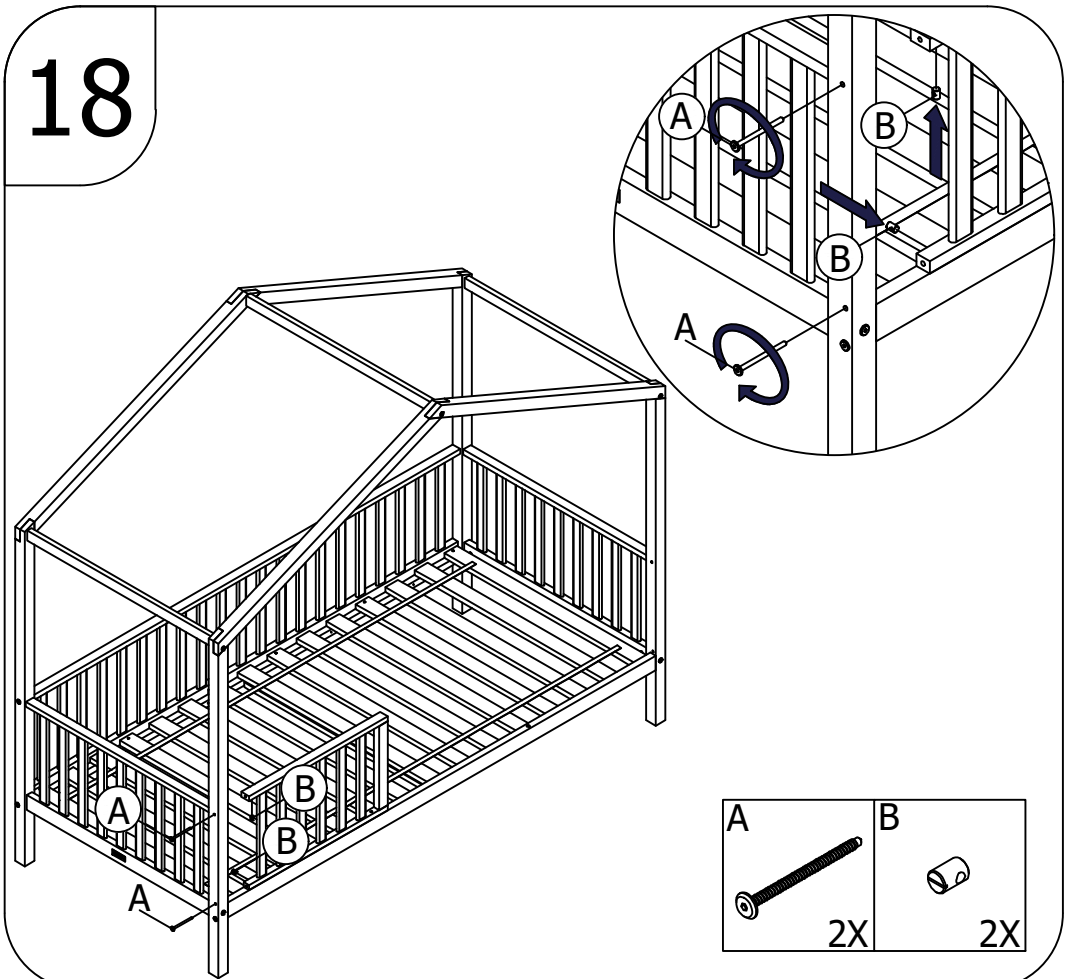

bopita®

ASSEMBLY INSTRUCTION
MONTAGE HANDLEIDING
MONTAGE ANLEITUNG
NOTICE DE MONTAGE
MANUAL DE MONTAJE

UK
NL
D
F
ESP

MODEL :ROBIN WITH LEGS
TYPE :BED 90X200
COLOUR :MATT BLACK
ART.CODE :265010.12

Distributor:

13

14

15

16

17

18

19

20