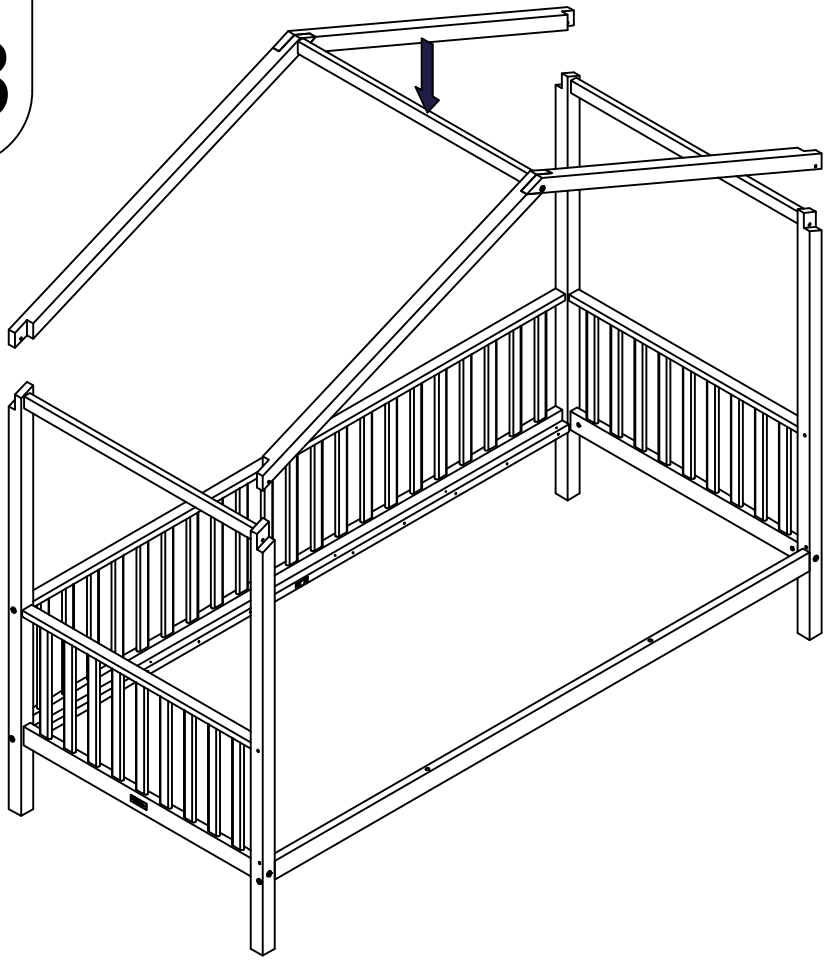

bopita®

ASSEMBLY INSTRUCTION
MONTAGE HANDLEIDING
MONTAGE ANLEITUNG
NOTICE DE MONTAGE
MANUAL DE MONTAJE

UK
NL
D
F
ESP

MODEL :ROBIN WITH LEGS
TYPE :BED 90X200
COLOUR :MATT BLACK
ART.CODE :265010.12

Distributor:

5

6

7

8

9

10

11

12

13

14

15

16

17

18

19

20