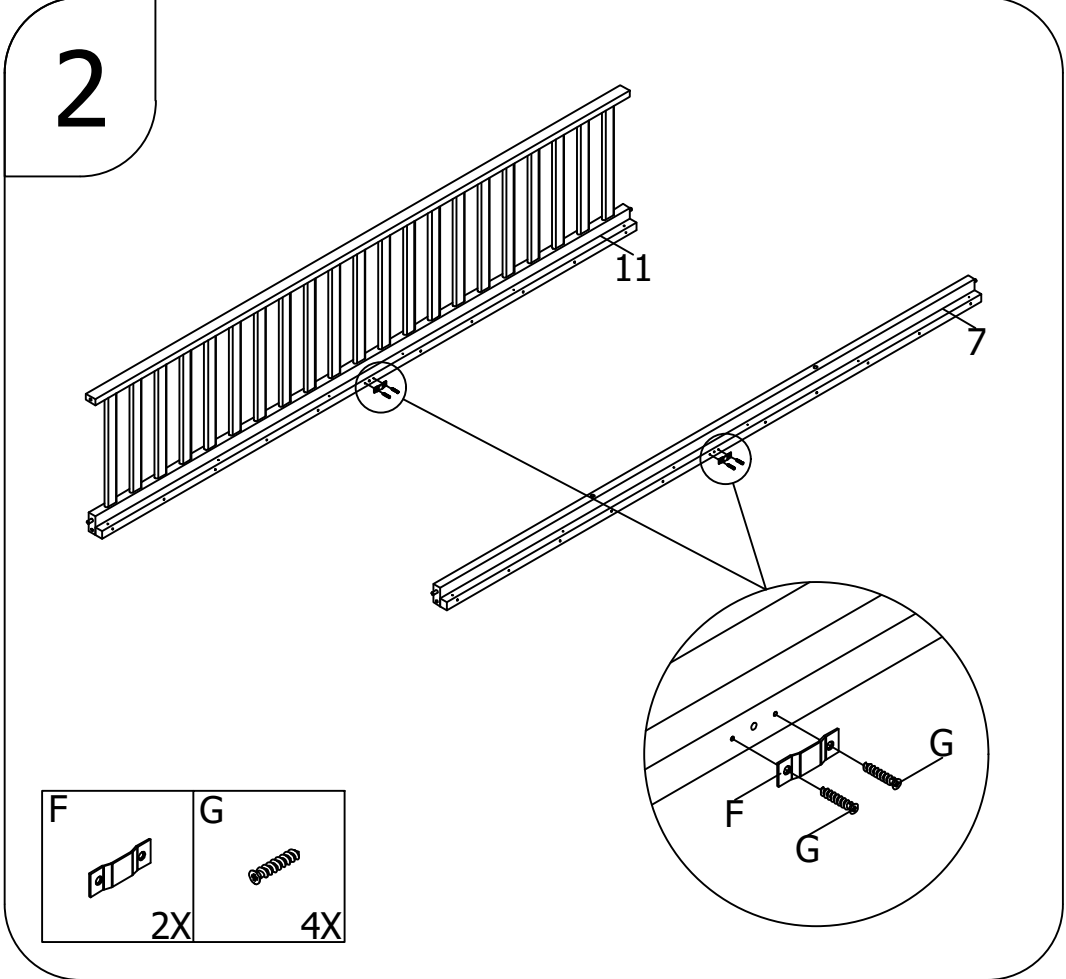

bopita®

ASSEMBLY INSTRUCTION
MONTAGE HANDLEIDING
MONTAGE ANLEITUNG
NOTICE DE MONTAGE
MANUAL DE MONTAJE

UK
NL
D
F
ESP

MODEL :ROBIN WITH LEGS
TYPE :BED 90X200
COLOUR :MATT BLACK
ART.CODE :265010.12

Distributor:

BOPITA
Energieweg 1
6662 NS Elst
The Netherlands

www.bopita.com

25.04.2024.

A	B	C	D	E	F
					
M6X80 20X	M6 20X	Ø8X40 14X	M6X35 2X	3,5X35 12X	2X
G	H	I	J		
					
3,5X25 4X	2X	3,5X16 4X	SW4 1X		

1

2

3

4