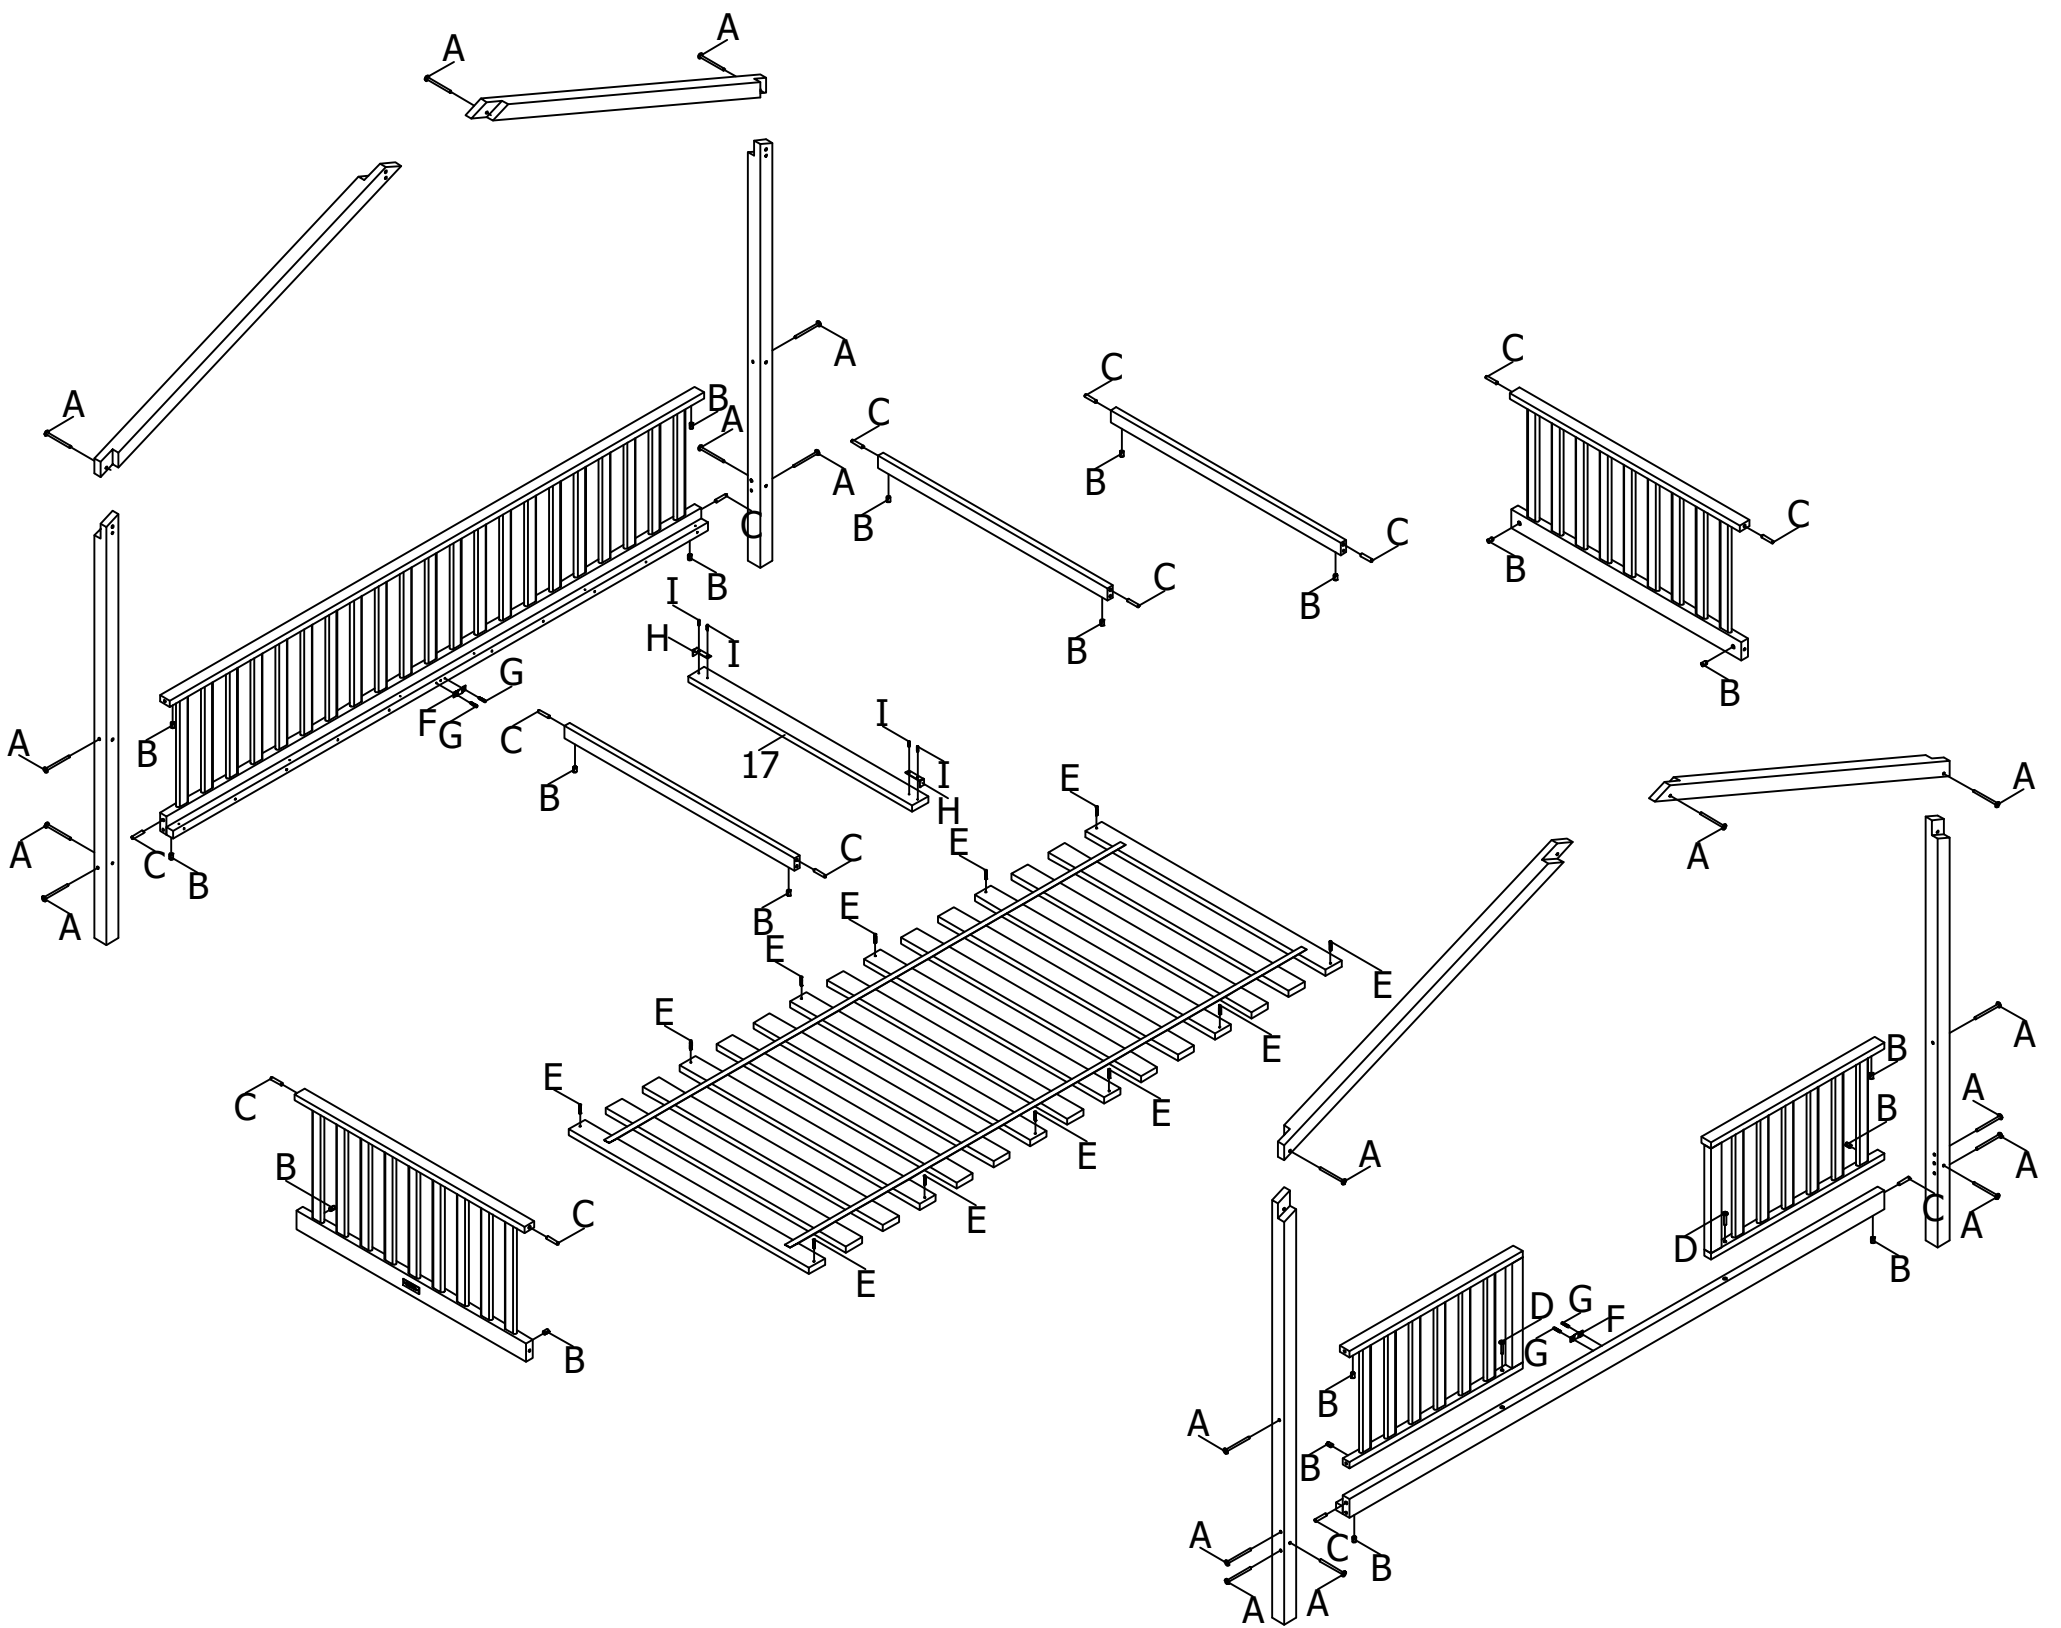

A	B	C	D	E	F
M6X80 20X	M6 20X	Ø8X40 14X	M6X35 2X	3,5X35 12X	2X
G	H	I	J		
3,5X25 4X	2X	3,5X16 4X	SW4 1X