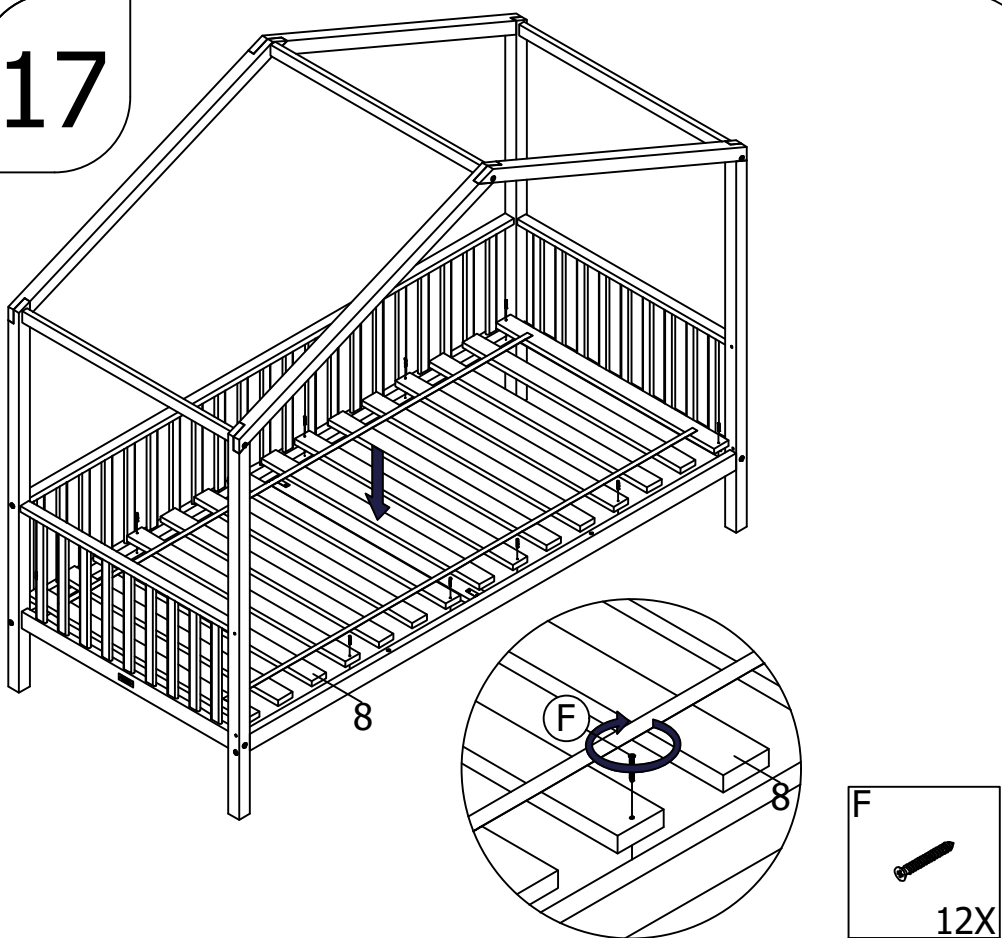

bopita®

ASSEMBLY INSTRUCTION
MONTAGE HANDLEIDING
MONTAGE ANLEITUNG
NOTICE DE MONTAGE
MANUAL DE MONTAJE

UK
NL
D
F
ESP

MODEL :ROBIN WITH LEGS
TYPE :BED 90X200
COLOUR :MATT BLACK
ART.CODE :265010.12

Distributor:

13

14

15

16

17

18

19

20